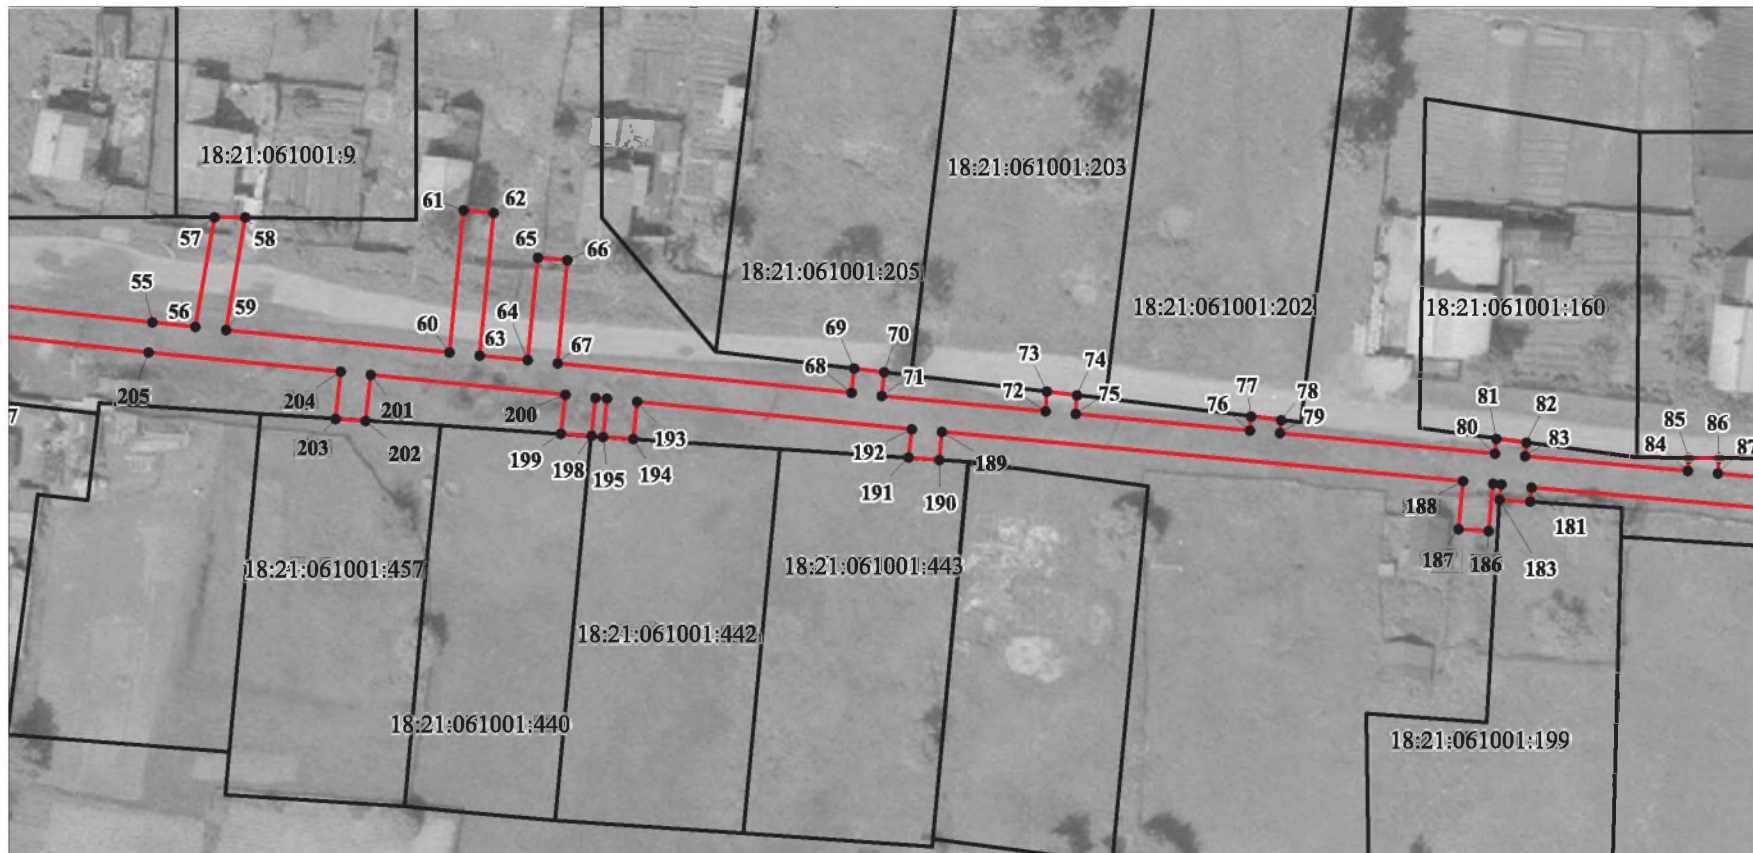

Схема расположения границ публичного сервитута

Публичный сервитут для размещения сети газораспределения высокого и низкого давления с. Подмой Увинского района УР
с отводами до границ земельных участков

План границ объекта

Выносной лист 9

М 1:1000

Используемые условные знаки и обозначения приведены на отдельной странице в конце плана