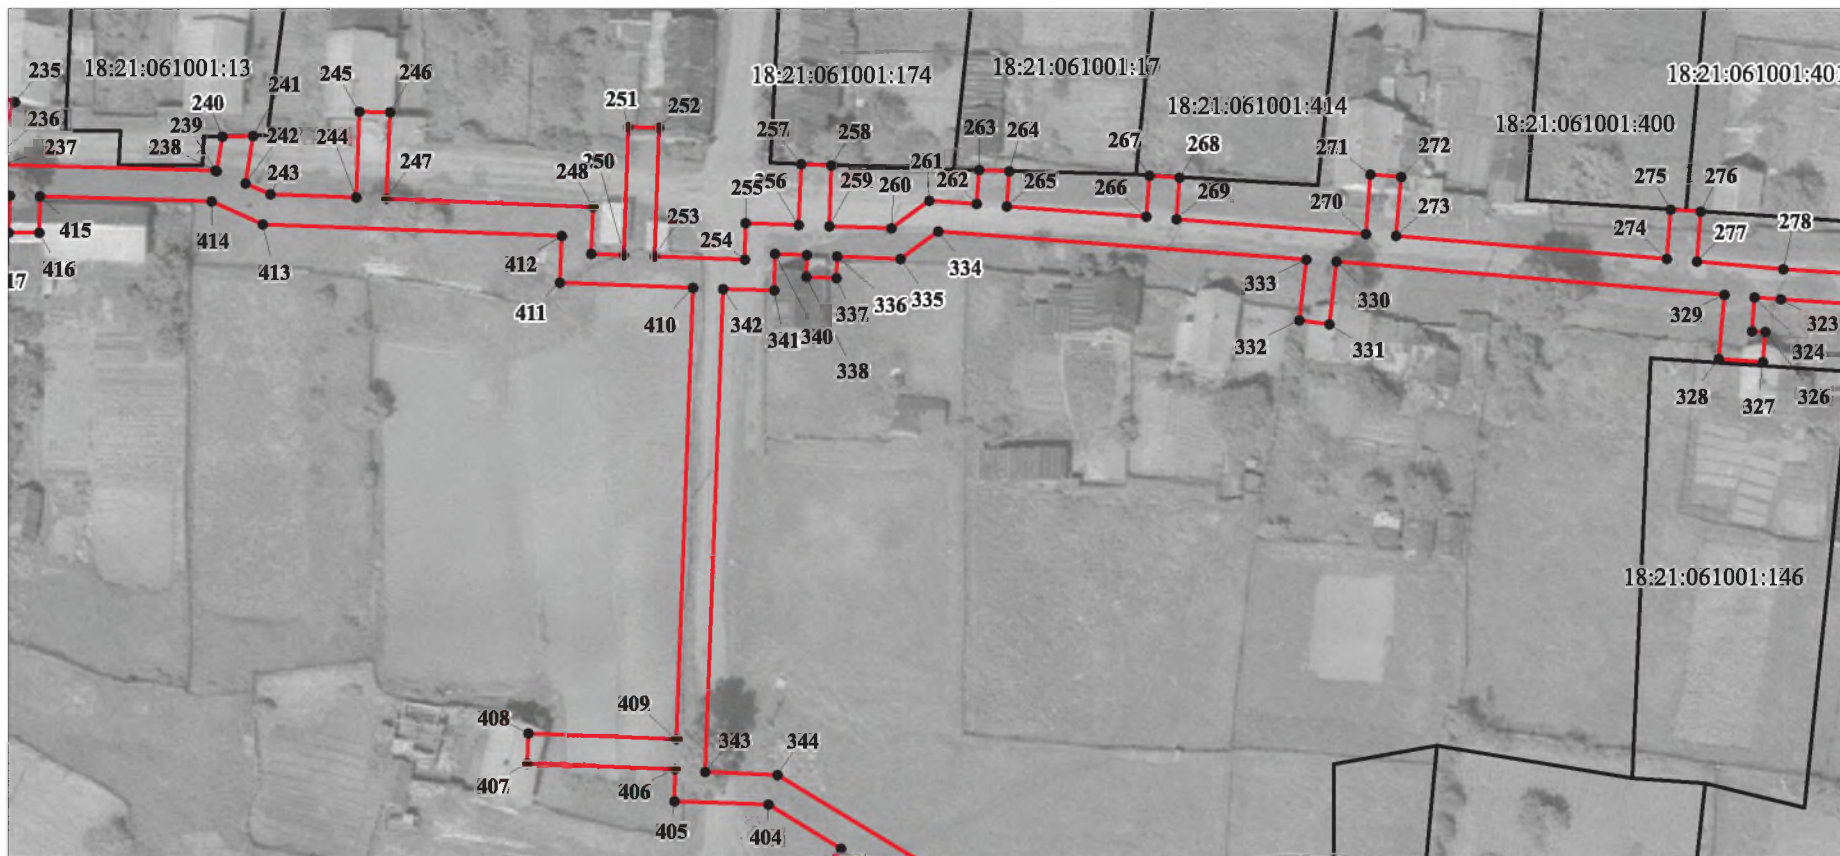

План границ объекта

Выносной лист 4

М 1:1000

Используемые условные знаки и обозначения приведены на отдельной странице в конце плана

Схема расположения границ публичного сервитута

Публичный сервитут для размещения сети газораспределения высокого и низкого давления с. Подмой Увинского района УР
с отводами до границ земельных участков

План границ объекта

Выносной лист 5

М 1:1000

Используемые условные знаки и обозначения приведены на отдельной странице в конце плана

Схема расположения границ публичного сервитута

Публичный сервитут для размещения сети газораспределения высокого и низкого давления с. Подмой Увинского района УР
с отводами до границ земельных участков