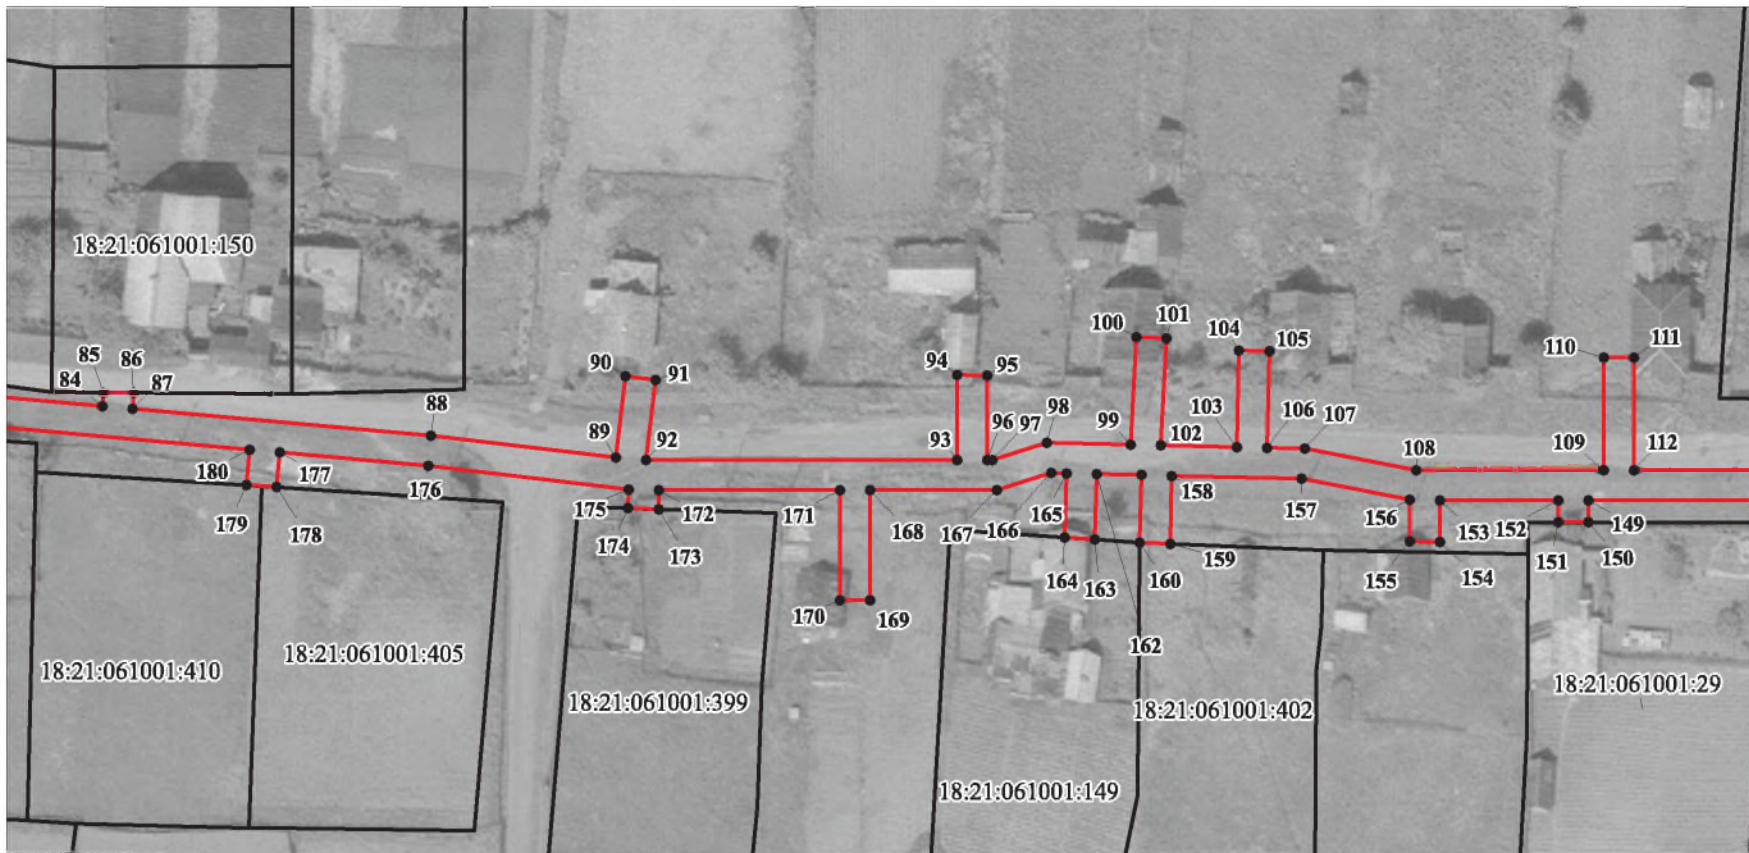

Схема расположения границ публичного сервитута

Публичный сервитут для размещения сети газораспределения высокого и низкого давления с. Подмой Увинского района УР
с отводами до границ земельных участков

План границ объекта

Выносной лист 10

М 1:1000

Используемые условные знаки и обозначения приведены на отдельной странице в конце плана