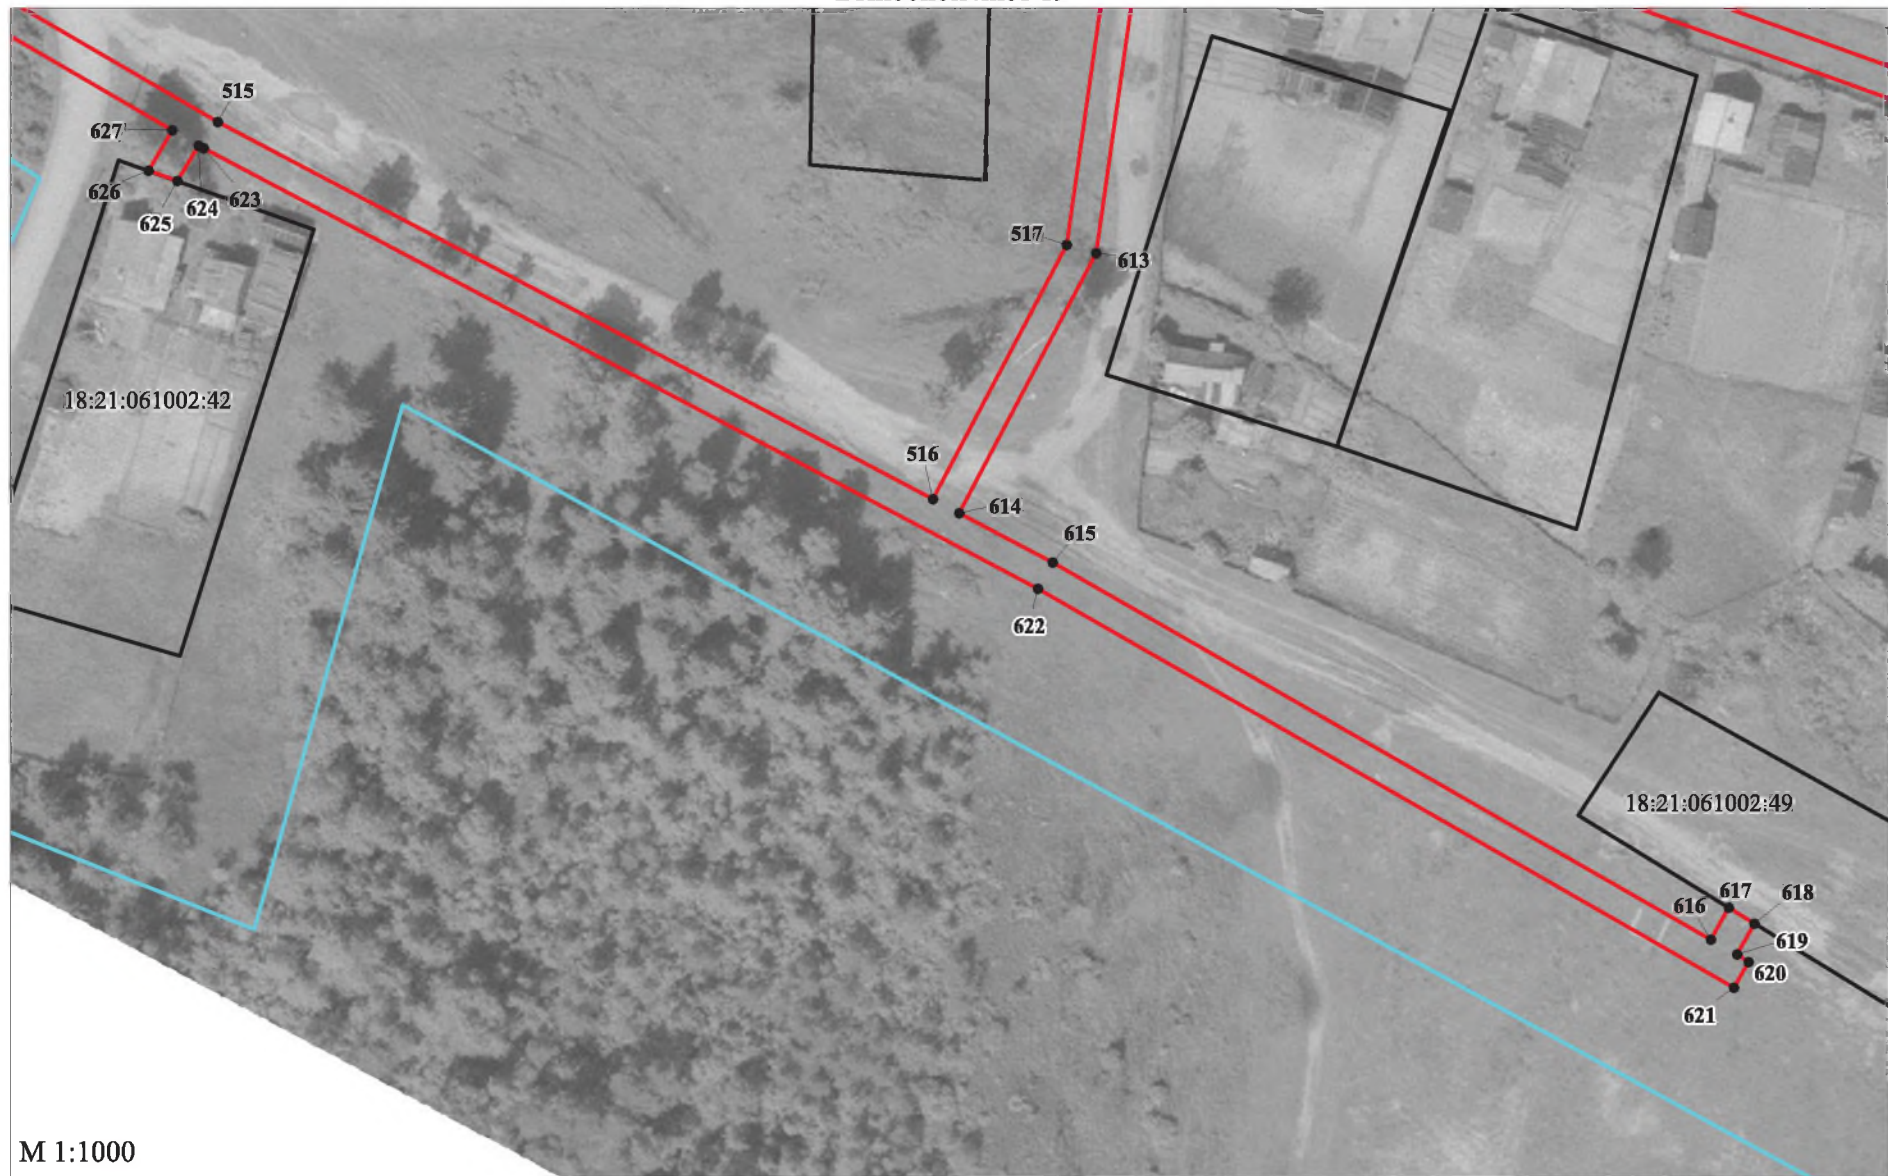

Схема расположения границ публичного сервитута

Публичный сервитут для размещения сети газораспределения высокого и низкого давления с. Подмой Увинского района УР
с отводами до границ земельных участков

План границ объекта
Выносной лист 19

Используемые условные знаки и обозначения приведены на отдельной странице в конце плана