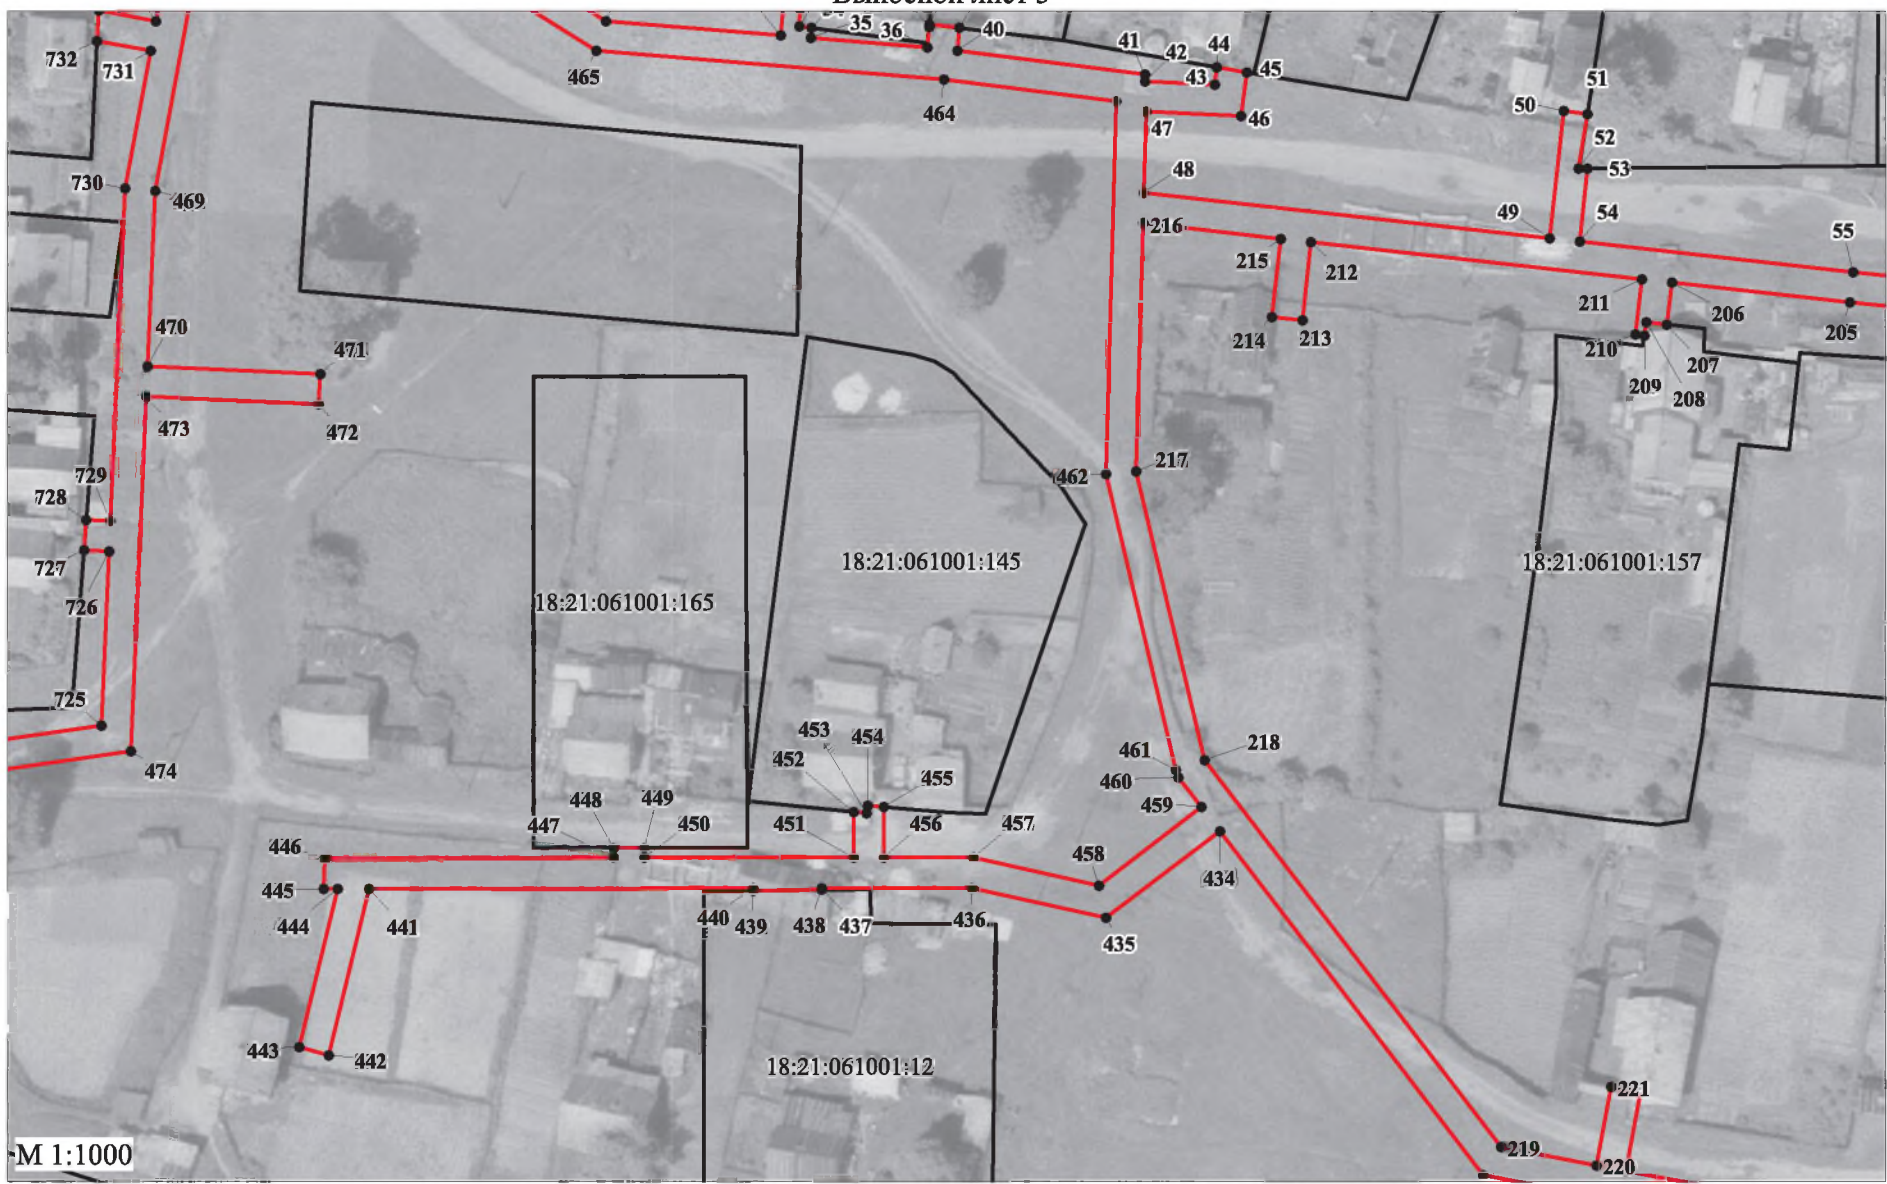

Схема расположения границ публичного сервитута
Публичный сервитут для размещения сети газораспределения высокого и низкого давления с. Подмой Увинского района УР
с отводами до границ земельных участков

План границ объекта
Выносной лист 3

Используемые условные знаки и обозначения приведены на отдельной странице в конце плана