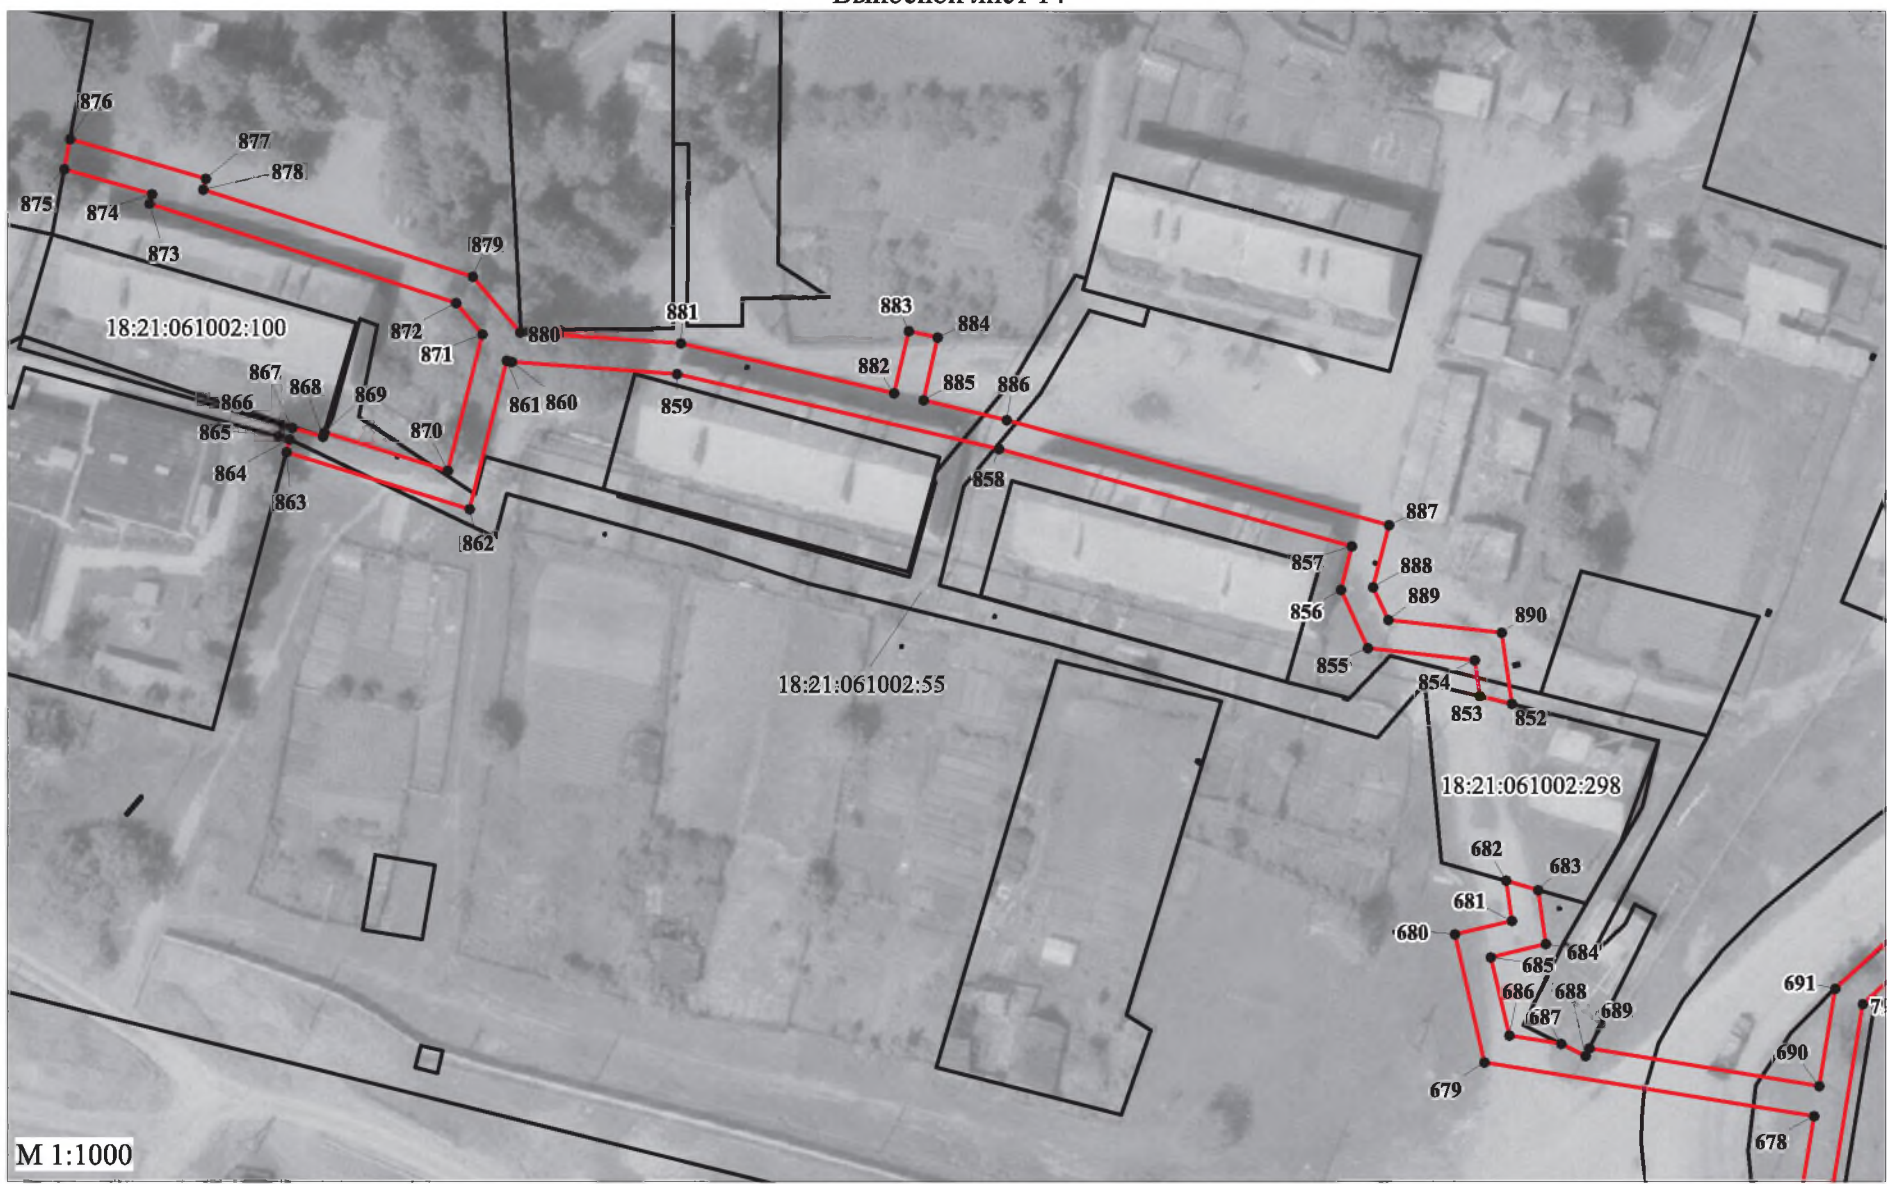

Схема расположения границ публичного сервитута
Публичный сервитут для размещения сети газораспределения высокого и низкого давления с. Подмой Увинского района УР
с отводами до границ земельных участков

План границ объекта
Выносной лист 14

Используемые условные знаки и обозначения приведены на отдельной странице в конце плана