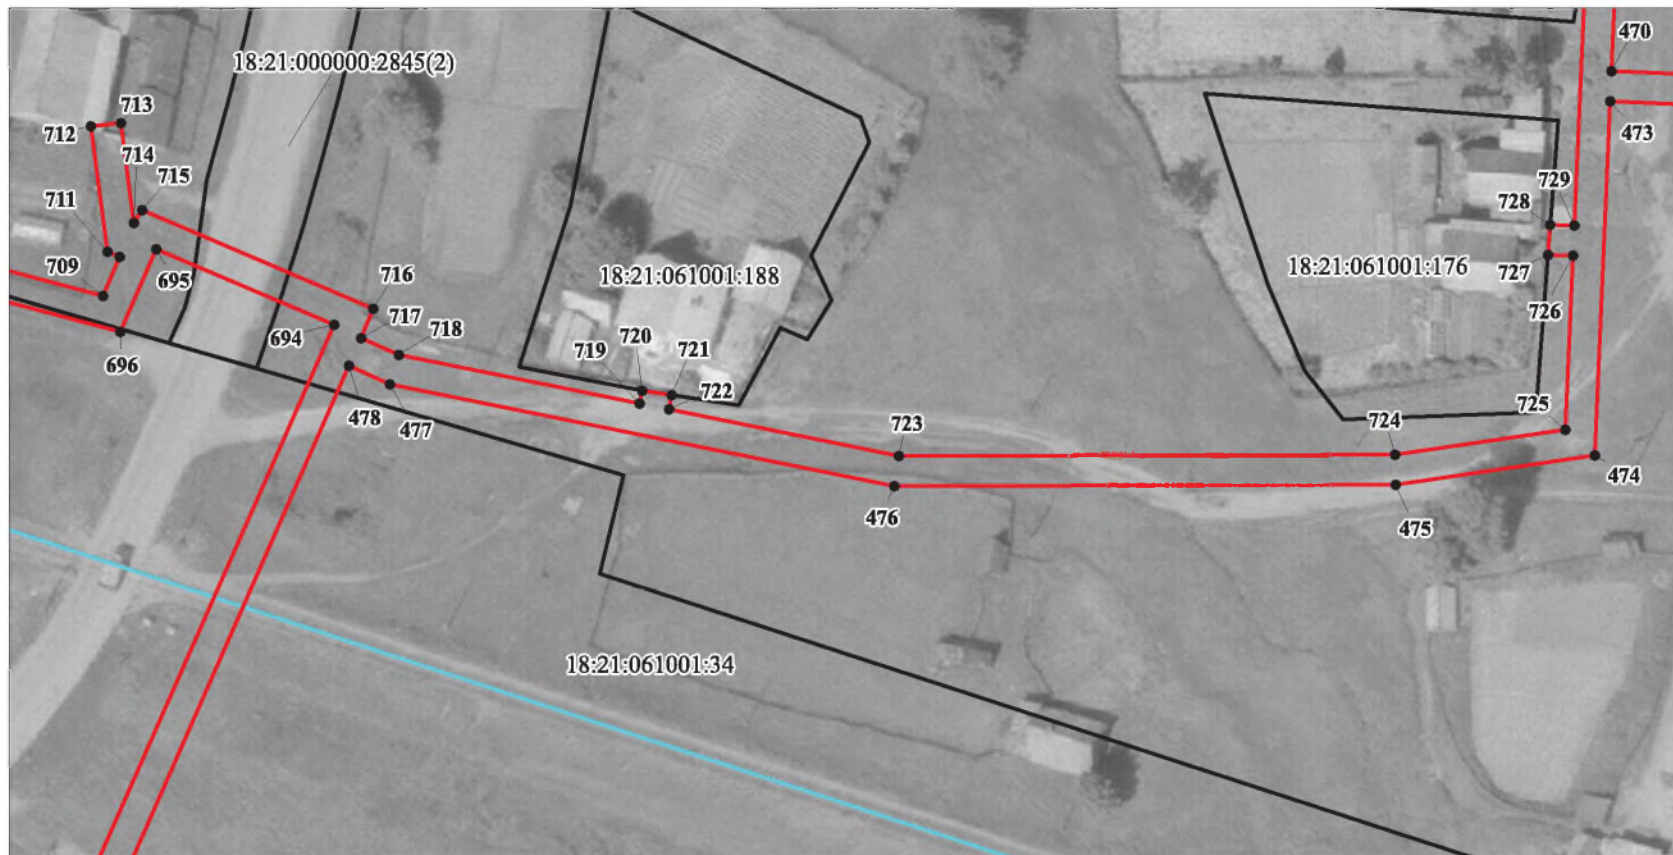

Схема расположения границ публичного сервитута

Публичный сервитут для размещения сети газораспределения высокого и низкого давления с. Подмой Увинского района УР
с отводами до границ земельных участков

План границ объекта

Выносной лист 12

М 1:1000

Используемые условные знаки и обозначения приведены на отдельной странице в конце плана