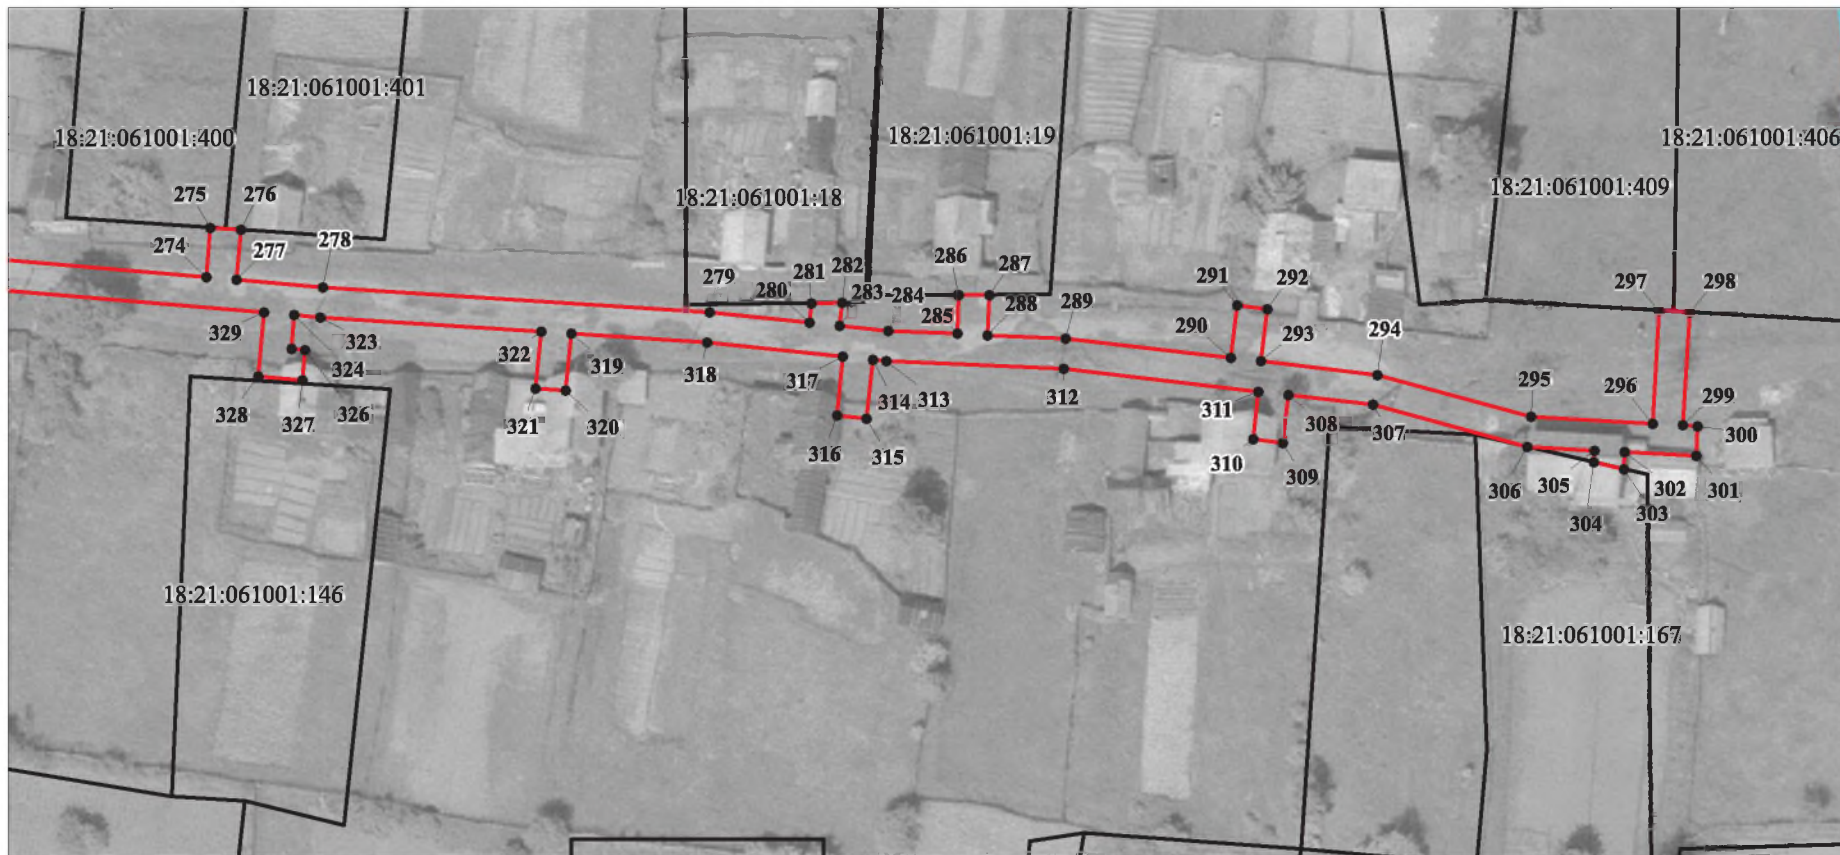

Схема расположения границ публичного сервитута

Публичный сервитут для размещения сети газораспределения высокого и низкого давления с. Подмой Увинского района УР
с отводами до границ земельных участков

План границ объекта

Выносной лист 6

М 1:1000

Используемые условные знаки и обозначения приведены на отдельной странице в конце плана