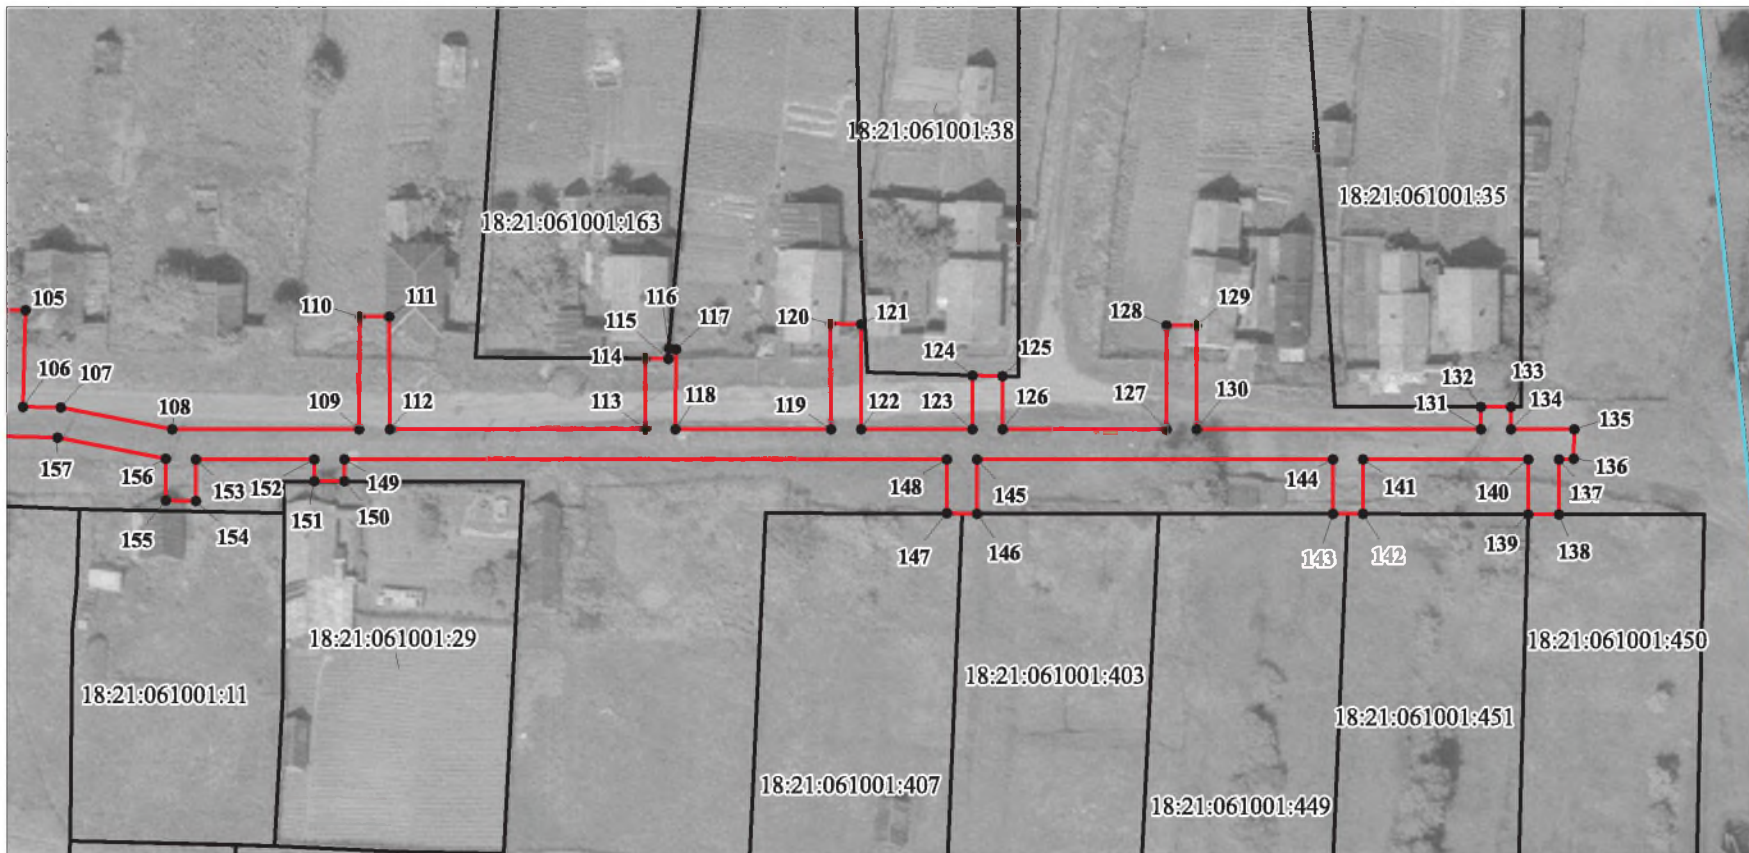

Схема расположения границ публичного сервитута

Публичный сервитут для размещения сети газораспределения высокого и низкого давления с. Подмой Увинского района УР
с отводами до границ земельных участков

План границ объекта

Выносной лист 11

М 1:1000

Используемые условные знаки и обозначения приведены на отдельной странице в конце плана