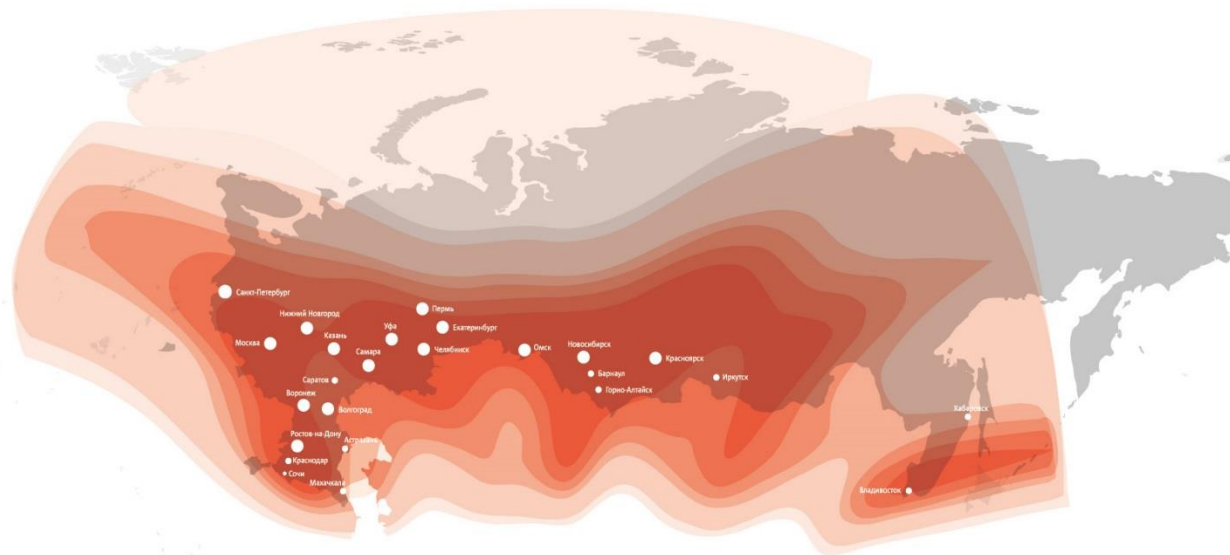

Телеканал для взрослых Candy TV HD

В базовом пакете уже есть в формате HD (доступен родительский контроль)

МТС

Ты знаешь, что можешь!

Качественный сигнал по всей России, от Калининграда до Сахалина

- Широчайшая сеть дилеров и агентов полного цикла по всей стране
- Качественный сигнал по всей стране, в том числе на Дальнем Востоке
- Возможность смотреть передачи в удобное время в любом регионе благодаря единому каналному плану и 49 часовым версиям
- Легко подключить где угодно: в загородном доме, на даче, в квартире